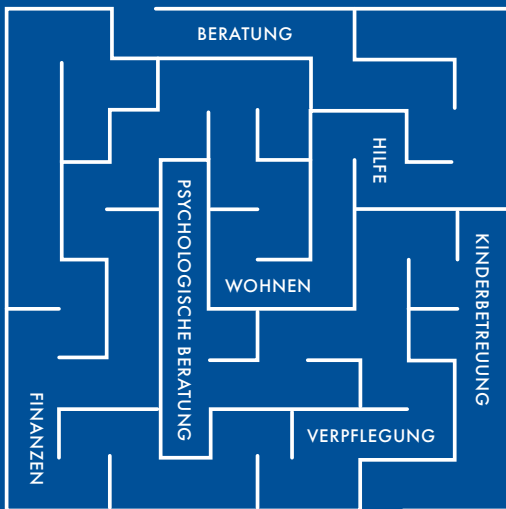

WIR **UNTERSTÜTZEN** DICH AUF DEM WEG

DURCH DEIN **STUDIUM**